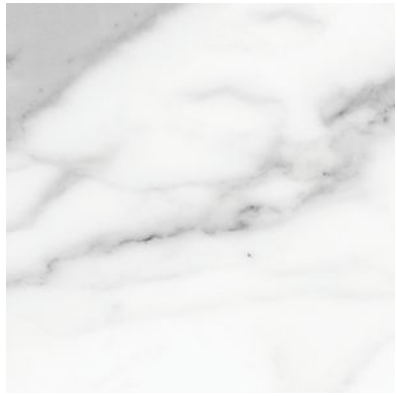

GRAPHIC VARIETY