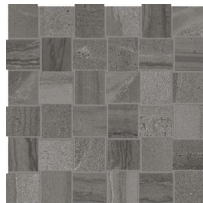

Arcadia 2X2 Basketweave Valle D'Aosta
12"x12" | Glazed Porcelain

Arcadia 3X12 Sb Ferrara Matte
3"x12" | Glazed Porcelain