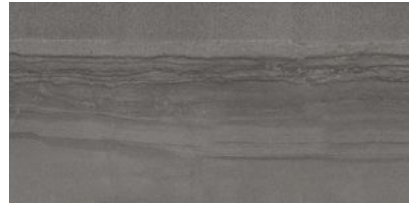

## PRODUCTS

**Arcadia 12X24 Ferrara Polished**  
12"x24" | Glazed Porcelain

**Arcadia 12X24 Trentino Polished**  
12"x24" | Glazed Porcelain

**Arcadia 12X24 Valle D'Aosta**  
12"x24" | Glazed Porcelain

**Arcadia 12X24F Ferrara Matte**  
12"x24" | Glazed Porcelain