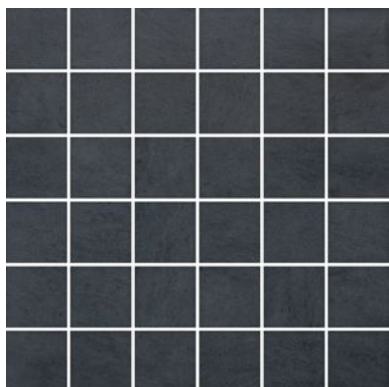

SERIES CINQ

Concrete

Contemporary tiles in a palette of earthy colors.

PRODUCTS

Cinq 13x13 Black
13"x13"

Cinq 13x13 Grey
13"x13"

Cinq 13x13 White
13"x13"

Cinq 2x2 Black
12"x12"

Cinq 2x2 Grey
12"x12"

Cinq 2x2 White
12"x12"

Cinq 8x10 Black
8"x10"

Cinq 8x10 Grey
8"x10"

Cinq 8x10 White
8"x10"

Cinq 3x8 Black Bullnose
3"x8"

Cinq 3x8 Grey Bullnose
3"x8"

Cinq 3x8 White Bullnose
3"x8"