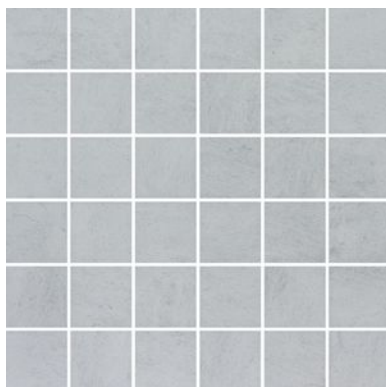

SERIES CINQ

Concrete

Contemporary tiles in a palette of earthy colors.

PRODUCTS

Cinq 13x13 Black
13"x13"

Cinq 13x13 Grey
13"x13"

Cinq 13x13 White
13"x13"

Cinq 2x2 Black
12"x12"

Cinq 2x2 Grey
12"x12"

Cinq 2x2 White
12"x12"

Cinq 8x10 Black
8"x10"

Cinq 8x10 Grey
8"x10"

Cinq 8x10 White
8"x10"

Cinq 3x8 Black Bullnose
3"x8"

Cinq 3x8 Grey Bullnose
3"x8"

Cinq 3x8 White Bullnose
3"x8"