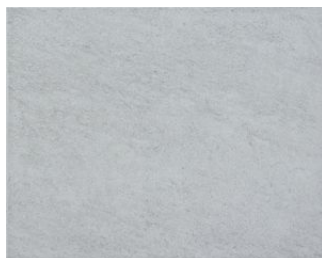

SERIES CINQ

Concrete

Contemporary tiles in a palette of earthy colors.

PRODUCTS

Cinq 13x13 Black
13"x13"

Cinq 13x13 Grey
13"x13"

Cinq 13x13 White
13"x13"

Cinq 2x2 Black
12"x12"

Cinq 2x2 Grey
12"x12"

Cinq 2x2 White
12"x12"

Cinq 8x10 Black
8"x10"

Cinq 8x10 Grey
8"x10"

Cinq 8x10 White
8"x10"

Cinq 3x8 Black Bullnose
3"x8"

Cinq 3x8 Grey Bullnose
3"x8"

Cinq 3x8 White Bullnose
3"x8"