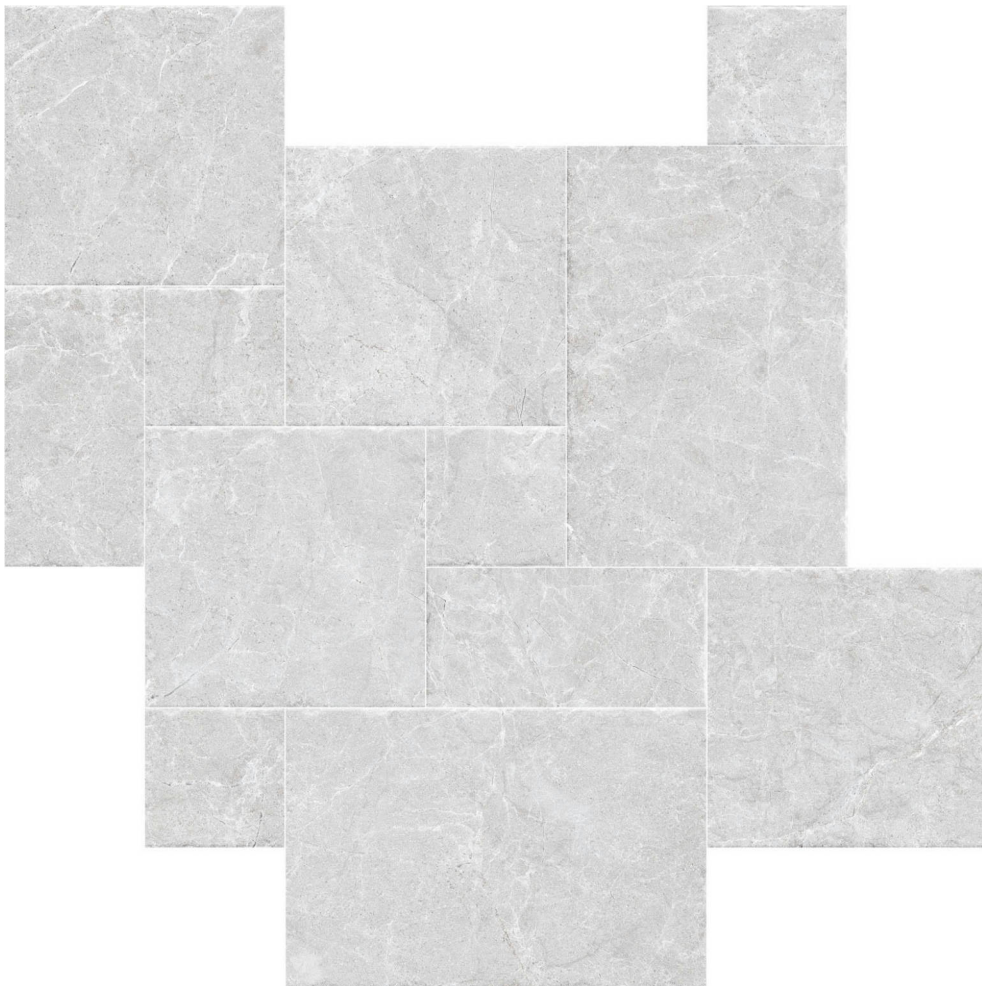

## **PRODUCTO** **MARMARA GREY MODULAR**

---

44x66 Modular

**VARIEDAD GRÁFICA**

**AMBIENTES**

**DATOS TÉCNICOS**

NOMBRE: Marmara Grey Modular  
CÓDIGO: PT05289  
SERIE: Marmara  
FORMATO: 44x66 Modular  
TIPO DE PIEZA: Base  
TIPO DE PASTA: Porcelánico  
ASPECTO: Mármol  
COLORES: Grises  
ACABADO: Satinado  
USO: Pavimento  
DESTONIFICACIÓN: V2 Ligera  
DESILIZAMIENTO NORMA UNE: Clase 1