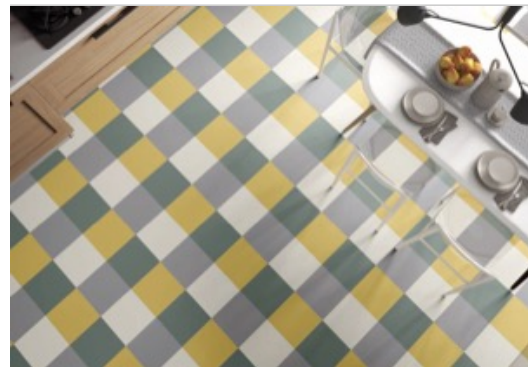

codicer

PRODUIT
BASIC DANDELION

25x25

VARIATION GRAPHIQUE

AMBIANCES

DONNÉES TECHNIQUES

NOM: Basic Dandelion
CODE: PT04992
SÉRIE: Basic
FORMAT: 25x25
TYPE DE PIÈCES: BASE
TYPE DE SUPPORT: Grès Cérame
ASPECT: Basic
COULEURS: -
FINITION: Satiné
USAGE: Sol et Mur
DESTONATION: V1 Uniforme
GLISSEMENT - NORME UNE: -