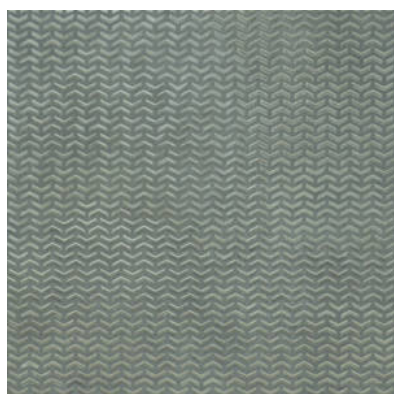

# codicer

---

**PRODUKT**  
**MYSTIQUE KHAKI**

---

25x25

**GRAFISCHE VIELFALT**

**TECHNISCHE DATEN**

NAME: Mystique Khaki  
CODE: PT06234  
KOLLEKTION: Mystique  
GRÖSSE: 25x25  
TEILTYP: DEKORIERTE FLIESE  
MATERIAL: Fein-Steinzeug  
SIEGE: Cement  
FARBE: Verdes  
BEENDEN: Matt  
VERWENDUNG: Bonden/Wandfliesen  
DESTONATION: V3 Mässig

FROSTBESTÄNDIG: Ja  
ANZAHL DER FLÄCHEN: 31

**VERPACKUNG**

Größe	TEILTYP	KASTEN			PALLETT		
		pcs	m <sup>2</sup>	kg	kasten	m <sup>2</sup>	kg
25x25	DEKORIERTE FLIESE	16	1	20.5	72	72	1490

**BEMERKUNG** Der Inhalt dieser Packliste dient nur zur Orientierung, der Inhalt der Packstücke kann variieren.