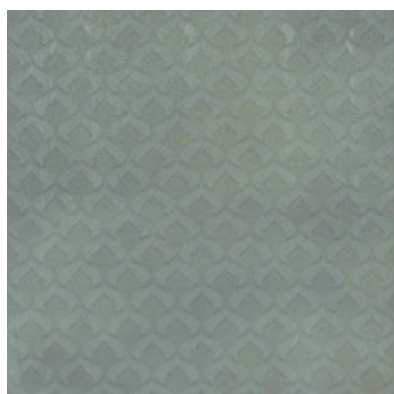

# codicer

---

**PRODUKT**  
**MYSTIQUE KHAKI**

---

25x25

**GRAFISCHE VIELFALT**

**TECHNISCHE DATEN**

NAME: Mystique Khaki  
CODE: PT06234  
KOLLEKTION: Mystique  
GRÖSSE: 25x25  
TEILTYP: DEKORIERTE FLIESE  
MATERIAL: Fein-Steinzeug  
SIEGE: Cement  
FARBE: Verdes  
BEENDEN: Matt  
VERWENDUNG: Bonden/Wandfliesen  
DESTONATION: V3 Mässig

FROSTBESTÄNDIG: Ja  
ANZAHL DER FLÄCHEN: 31

**VERPACKUNG**

Größe	TEILTYP	KASTEN			PALLETT		
		pcs	m <sup>2</sup>	kg	kasten	m <sup>2</sup>	kg
25x25	DEKORIERTE FLIESE	16	1	20.5	72	72	1490

**BEMERKUNG** Der Inhalt dieser Packliste dient nur zur Orientierung, der Inhalt der Packstücke kann variieren.