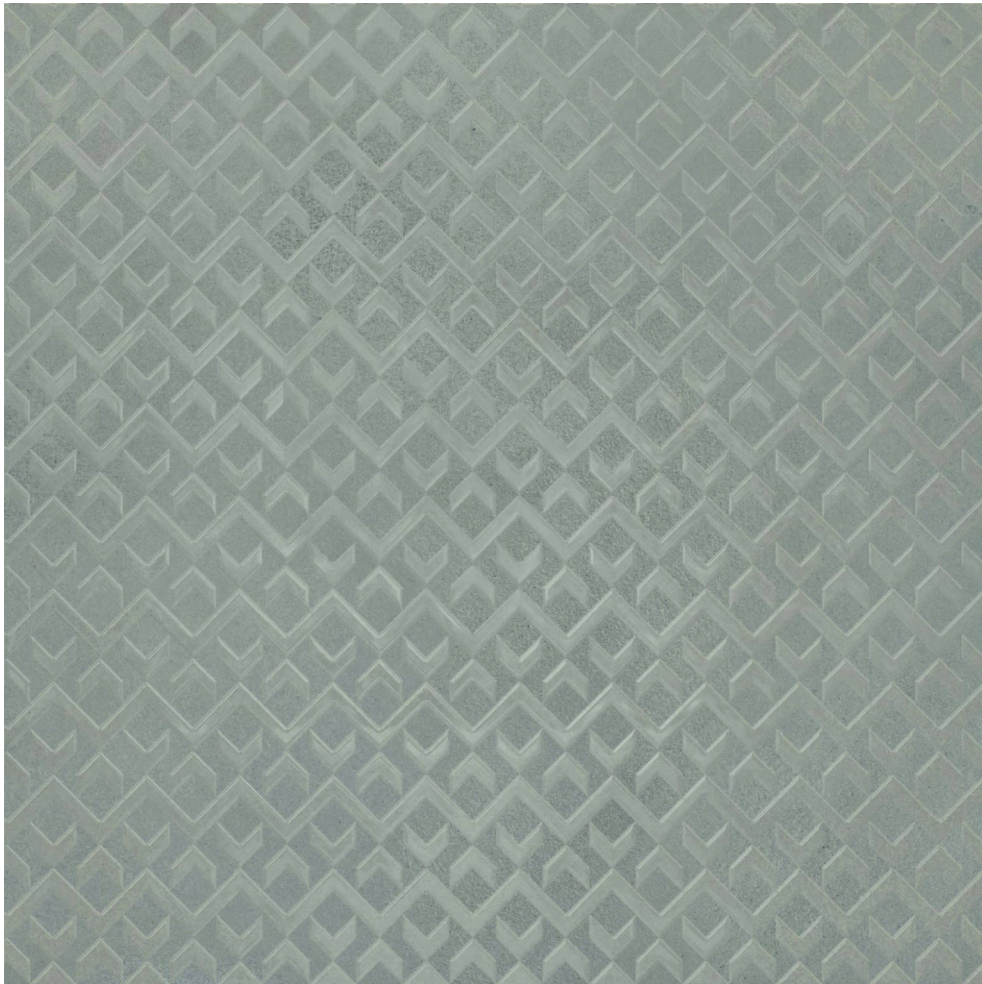

# codicer

---

**PRODUKT**  
**MYSTIQUE KHAKI**

---

25x25

**GRAFISCHE VIELFALT**

**TECHNISCHE DATEN**

NAME: Mystique Khaki  
CODE: PT06234  
KOLLEKTION: Mystique  
GRÖSSE: 25x25  
TEILTYP: DEKORIERTE FLIESE  
MATERIAL: Fein-Steinzeug  
SIEGE: Cement  
FARBE: Verdes  
BEENDEN: Matt  
VERWENDUNG: Bonden/Wandfliesen  
DESTONATION: V3 Mässig

FROSTBESTÄNDIG: Ja  
ANZAHL DER FLÄCHEN: 31

**VERPACKUNG**

Größe	TEILTYP	KASTEN			PALLETT		
		pcs	m <sup>2</sup>	kg	kasten	m <sup>2</sup>	kg
25x25	DEKORIERTE FLIESE	16	1	20.5	72	72	1490

**BEMERKUNG** Der Inhalt dieser Packliste dient nur zur Orientierung, der Inhalt der Packstücke kann variieren.