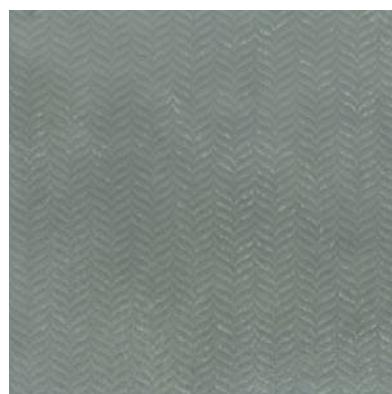

# codicer

---

**PRODUKT**  
**MYSTIQUE KHAKI**

---

25x25

**GRAFISCHE VIELFALT**

**TECHNISCHE DATEN**

NAME: Mystique Khaki  
CODE: PT06234  
KOLLEKTION: Mystique  
GRÖSSE: 25x25  
TEILTYP: DEKORIERTE FLIESE  
MATERIAL: Fein-Steinzeug  
SIEGE: Cement  
FARBE: Verdes  
BEENDEN: Matt  
VERWENDUNG: Bonden/Wandfliesen  
DESTONATION: V3 Mässig