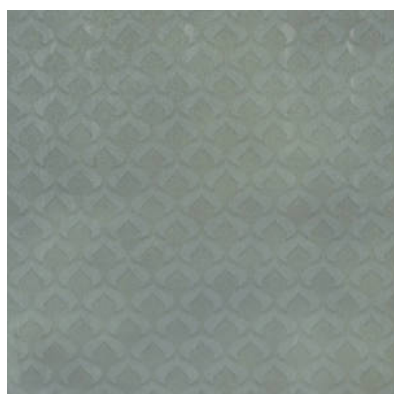

# codicer

---

**PRODUIT**  
**MYSTIQUE KHAKI**

---

25x25

**VARIATION GRAPHIQUE**

**DONNÉES TECHNIQUES**

NOM: Mystique Khaki

CODE: PT06234

SÉRIE: Mystique

FORMAT: 25x25

TYPE DE PIÈCES: BASE DÉCORÉE

TYPE DE SUPPORT: Grès Cérame

ASPECT: Cement

COULEURS: Vertes

FINITION: Mate