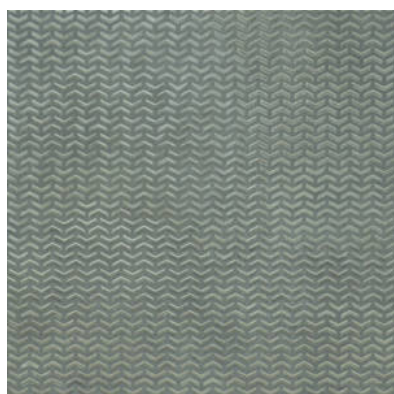

# codicer

---

**PRODUIT**  
**MYSTIQUE KHAKI**

---

25x25

**VARIATION GRAPHIQUE**

**DONNÉES TECHNIQUES**

NOM: Mystique Khaki

CODE: PT06234

SÉRIE: Mystique

FORMAT: 25x25

TYPE DE PIÈCES: BASE DÉCORÉE

TYPE DE SUPPORT: Grès Cérame

ASPECT: Cement

COULEURS: Vertes

FINITION: Mate