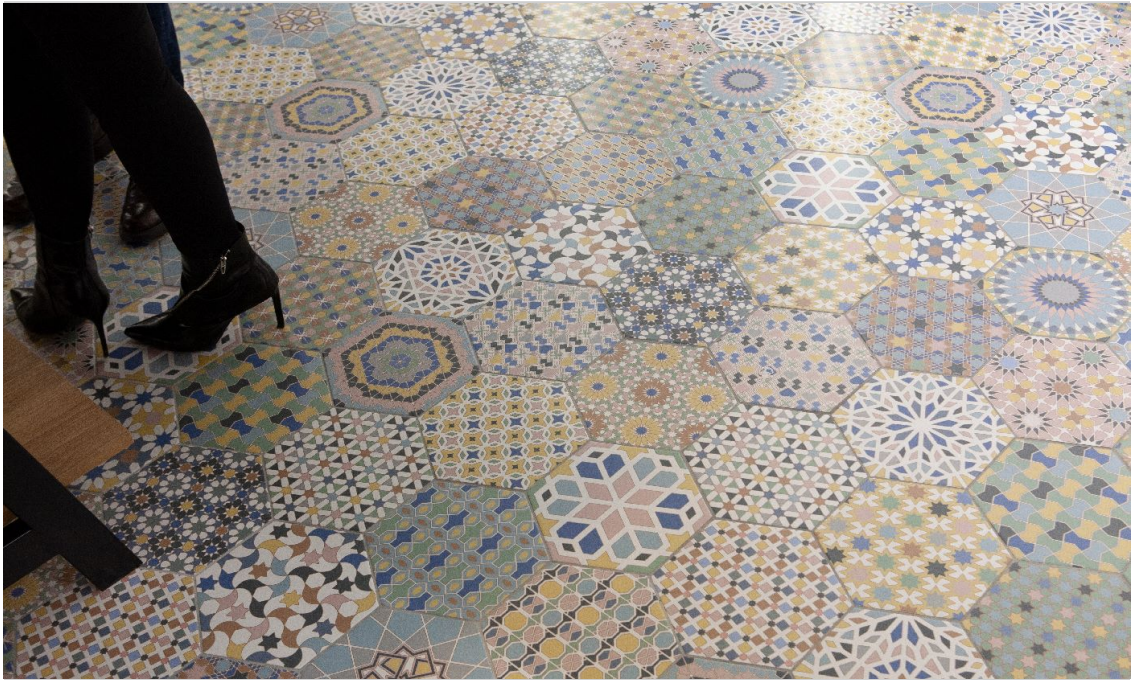

codicer

SÉRIE KASBAH

Kasbah Mix Grey
22x25 Hexagonal

Kasbah Mix Colors
22x25 Hexagonal

Format	Format	BOÎTE			PALETTE		
		pièce	m ²	kg	boîtes	m ²	kg
22x25 Hexagonal	BASE DÉCORÉE	25	1.04	24	52	54.08	1268

AVERTISSEMENT Le contenu de cette liste d'emballages est de caractère orientatif, les contenus des emballages peuvent varier. Merci de consulter nos commerciaux pour connaître l'emballage exact.