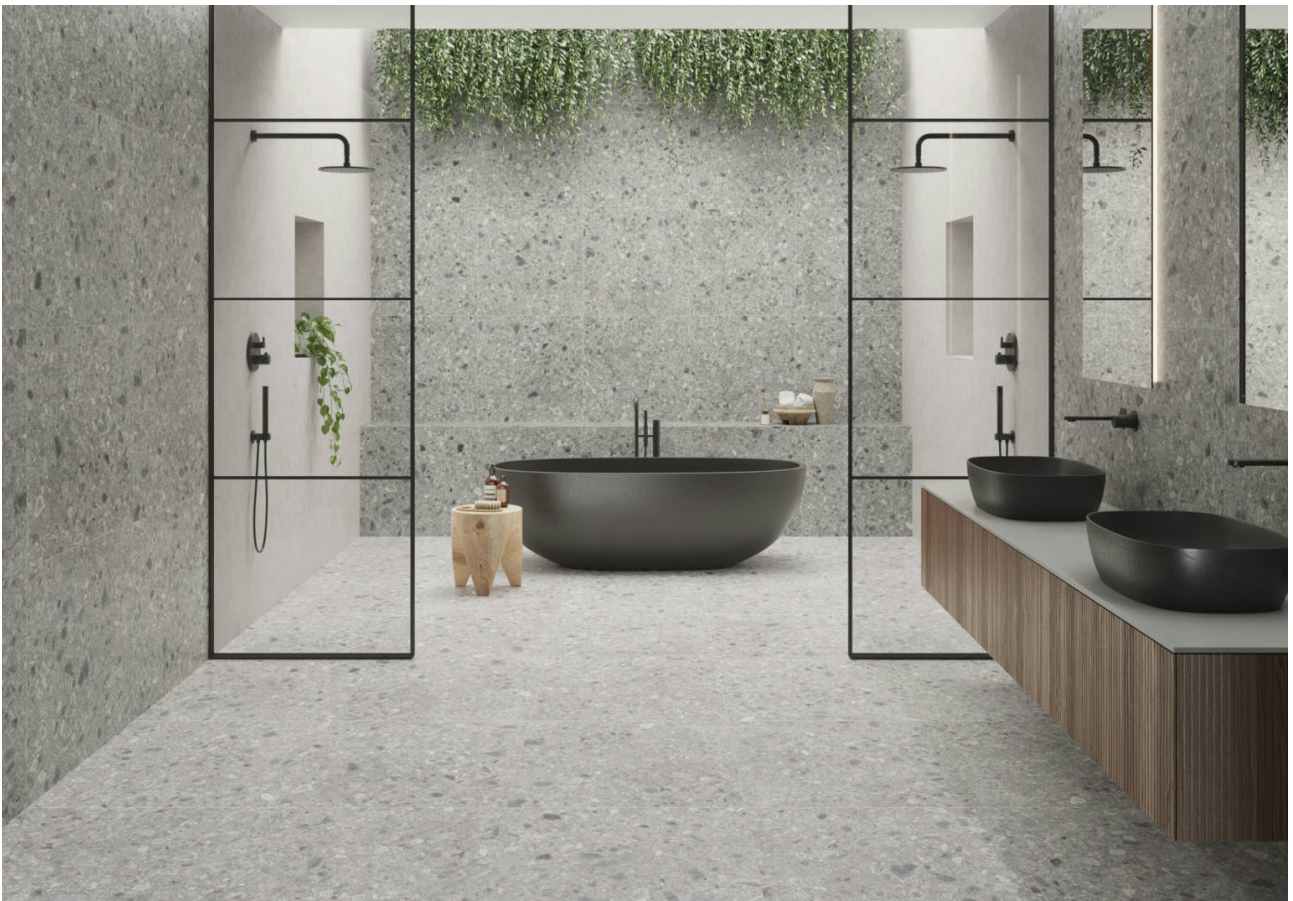

codicer

SÉRIE ISEO

66x66 | 33x66 | 50x50 | 22x25 Hexagonal

Iseo Light
66x66
NEW

Iseo Natural
66x66
NEW

Iseo Light
33x66

Iseo Natural
33x66

Iseo Light
50x50

Iseo Natural
50x50

Iseo Light
22x25 Hexagonal

Iseo Natural
22x25 Hexagonal

Format	Format	BOITE			PALETTE		
		pièce	m ²	kg	boites	m ²	kg
66x66	BASE	6	1.32	29.86	48	63.36	1433.28
33x66	BASE	6	1.31	26.81	48	62.88	1300
50x50	BASE	5	1.25	26.58	36	45	970
22x25 Hexagonal	BASE	25	1.04	24	52	54.08	1268