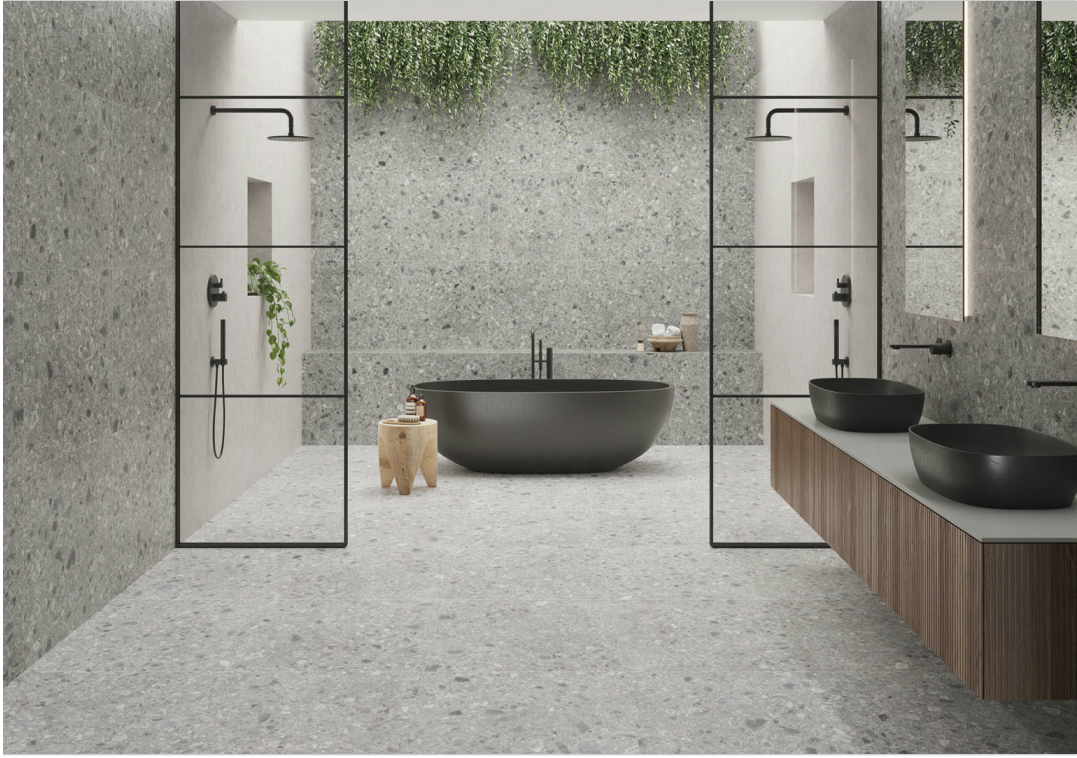

Iseo Natural
50x50

Iseo Light
22x25 Hexagonal

Iseo Natural
22x25 Hexagonal

Format	Format	BOITE			PALETTE		
		pièce	m ²	kg	boites	m ²	kg
66x66	BASE	6	1.32	29.86	48	63.36	1433.28
33x66	BASE	6	1.31	26.81	48	62.88	1300
50x50	BASE	5	1.25	26.58	36	45	970
22x25 Hexagonal	BASE	25	1.04	24	52	54.08	1268