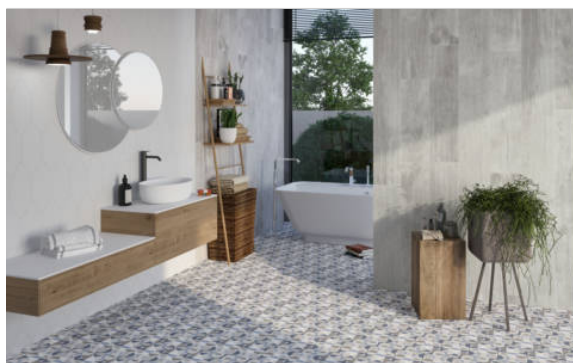

codicer

PRODUIT ORBIT BLUE

16x33 Provenzal

VARIATION GRAPHIQUE

AMBIANCES

DONNÉES TECHNIQUES

NOM: Orbit Blue
CODE: PT06431
SÉRIE: Orbit
FORMAT: 16x33 Provenzal
TYPE DE PIÈCES: BASE DÉCORÉE
TYPE DE SUPPORT: Grès Cérame
ASPECT: Geométrico
COULEURS: Multicolor
FINITION: Mate
USAGE: Sol et Mur
DESTONATION: V2 Léger
GLISSEMENT - NORME UNE: Clase 3