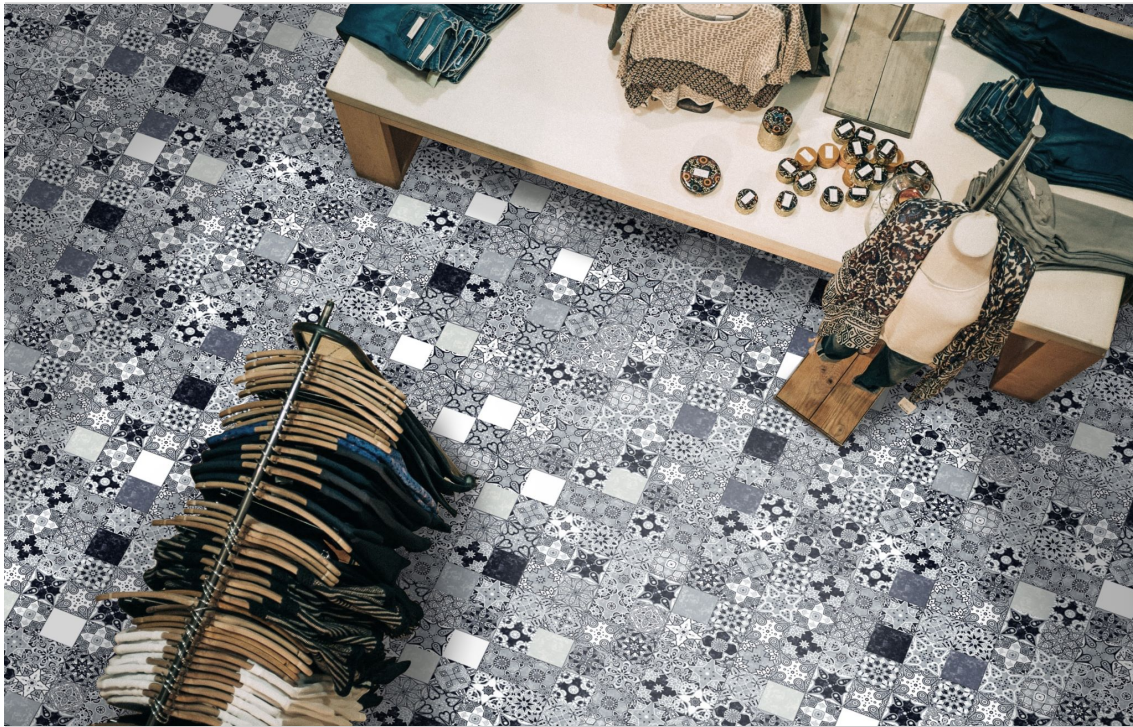

## KOLLEKTION XEREA

---

**Xerea Mix Grey**  
25x25

**Xerea Mix Colors**  
25x25

---

Größe	TEILTYP	KASTEN			PALLETT		
		pcs	m <sup>2</sup>	kg	kasten	m <sup>2</sup>	kg
25x25	DEKORIERTE FLIESE	16	1	20.5	72	72	1490