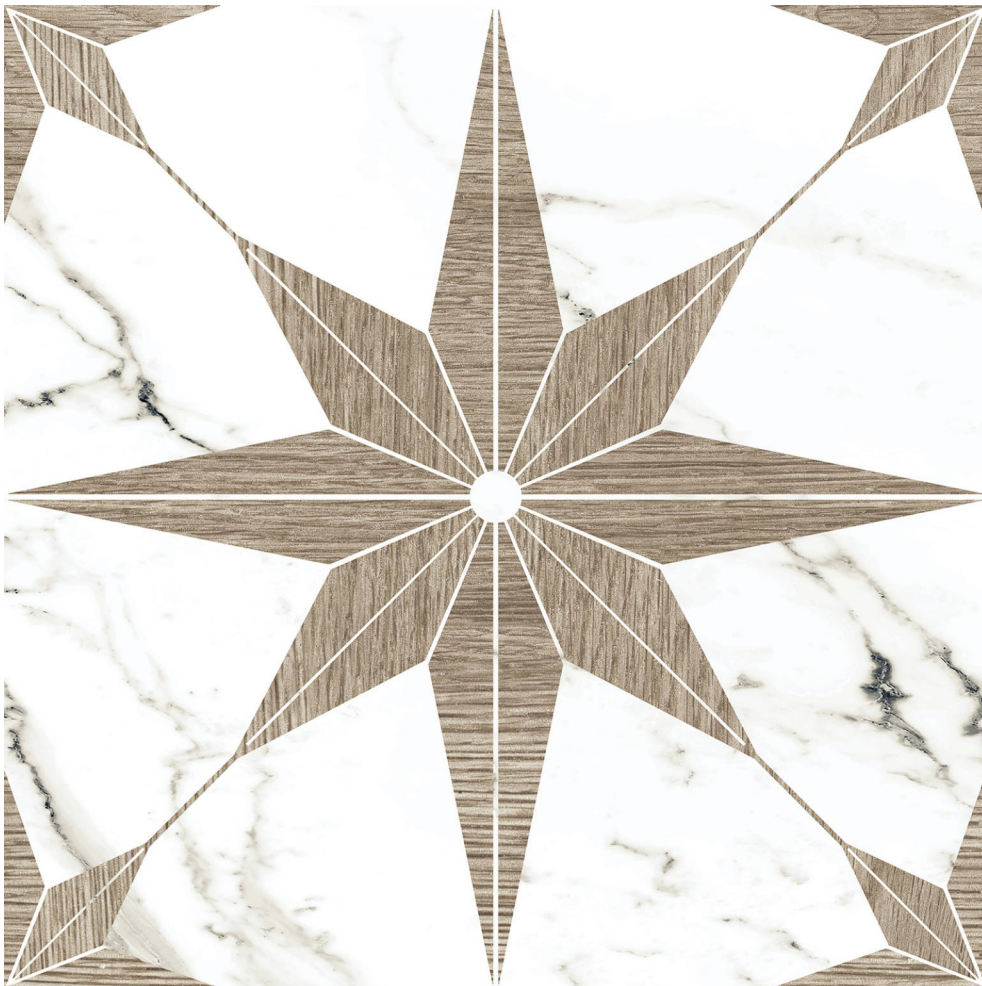

codicer

PRODUKT **STELLA LOIRE NOCE**

25x25

GRAFISCHE VIELFALT

TECHNISCHE DATEN

NAME: Stella Loire Noce
CODE: PT06503
KOLLEKTION: Stella
GRÖSSE: 25x25
TEILTYP: DEKORIERTE FLIESE
MATERIAL: Fein-Steinzeug
SIEGE: Hidráulico
BEENDEN: Satin Fliesen
VERWENDUNG: Bonden/Wandfliesen
DESTONATION: V2 Leicht
GLEITSTANDARD UNE: Clase 1

% ABSORPTION: E < 0.5%
FROSTBESTÄNDIG: Ja
ANZAHL DER FLÄCHEN: 23
REPETITIV: Ja

VERPACKUNG

Größe	TEILTYP	KASTEN			PALLETT		
		pcs	m ²	kg	kasten	m ²	kg
25x25	DEKORIERTE FLIESE	16	1	20.5	72	72	1490

BEMERKUNG Der Inhalt dieser Packliste dient nur zur Orientierung, der Inhalt der Packstücke kann variieren.