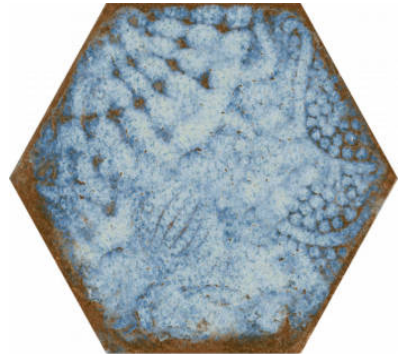

## **PRODUKT** **GAUDI REACTIVE MARINA**

---

22x25 Hexagonal

**GRAFISCHE VIELFALT**

**UMWELT**

**TECHNISCHE DATEN**

NAME: Gaudi Reactive Marina  
CODE: PT06008  
KOLLEKTION: Gaudi Reactive  
GRÖSSE: 22x25 Hexagonal  
TEILTYP: DEKORIERTE FLIESE  
MATERIAL: Fein-Steinzeug  
SIEGE: Hexagonal  
FARBE: Azules  
BEENDEN: Satin Fliesen  
VERWENDUNG: Bonden/Wandfliesen  
DESTONATION: V3 Mässig

% ABSORPTION: E < 0.5%  
FROSTBESTÄNDIG: Ja  
MOHS: 5  
ANZAHL DER FLÄCHEN: 34  
PEI: 4

**VERPACKUNG**

Größe	TEILTYP	KASTEN			PALLETT		
		pcs	m <sup>2</sup>	kg	kasten	m <sup>2</sup>	kg
22x25 Hexagonal	DEKORIERTE FLIESE	25	1.04	24	48	49.92	1166