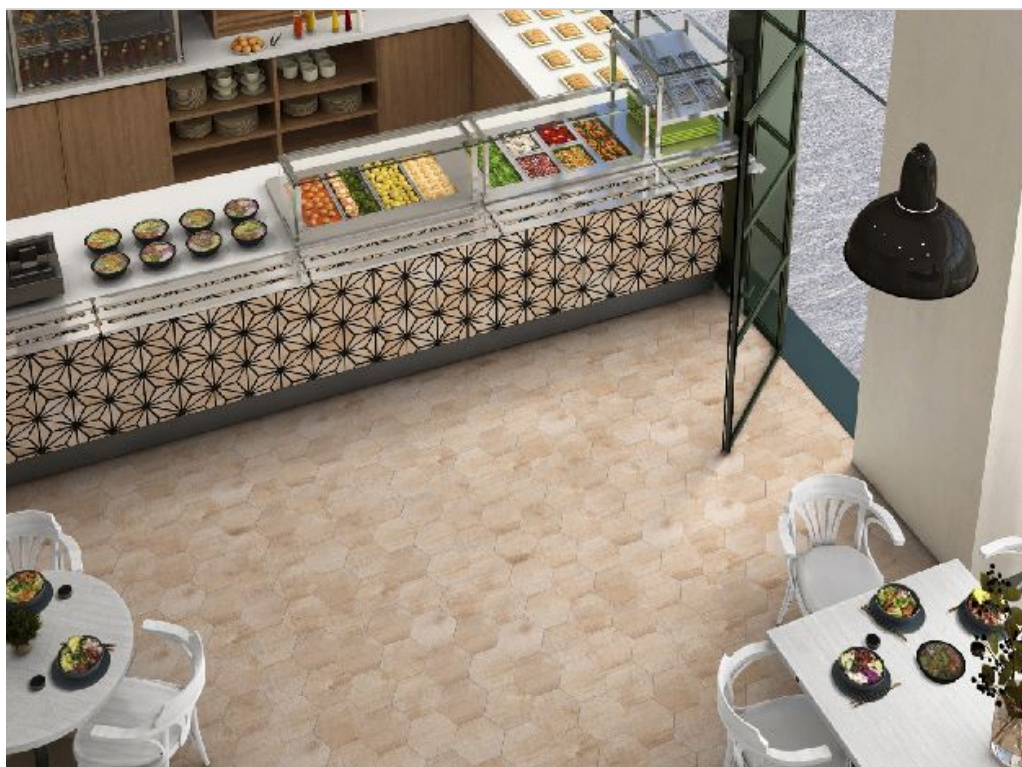

codicer

SERIE TRIBECA

Hex 25 Tribeca Beige
22x25 Hexagonal

Hex 25 Tribeca Brown
22x25 Hexagonal

Hex 25 Tribeca Grey
22x25 Hexagonal

Formato	Tipo producto	CAJA			PALET		
		pzs	m ²	kg	cajas	m ²	kg
22x25 Hexagonal	Base Decorada	25	1.04	24	52	54.08	1268