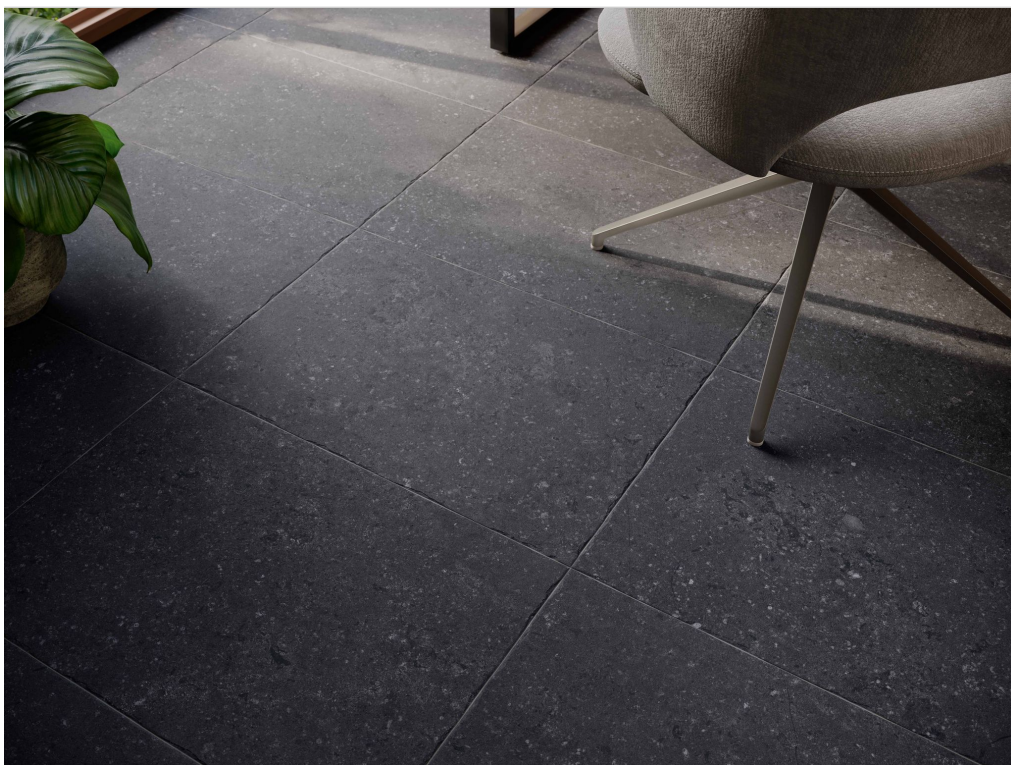

codicer

KOLLEKTION HENA0

44x66

Henao Anthracite 44x66
44x66
NEW

Henao Grey 44x66
44x66
NEW

Größe	TEILTYP	KASTEN			PALLETT		
		pcs	m ²	kg	kasten	m ²	kg
44x66	UNI-FLIESEN	4	1.16	24.8	48	55.68	1190

BEMERKUNG Der Inhalt dieser Packliste dient nur zur Orientierung, der Inhalt der Packstücke kann variieren.