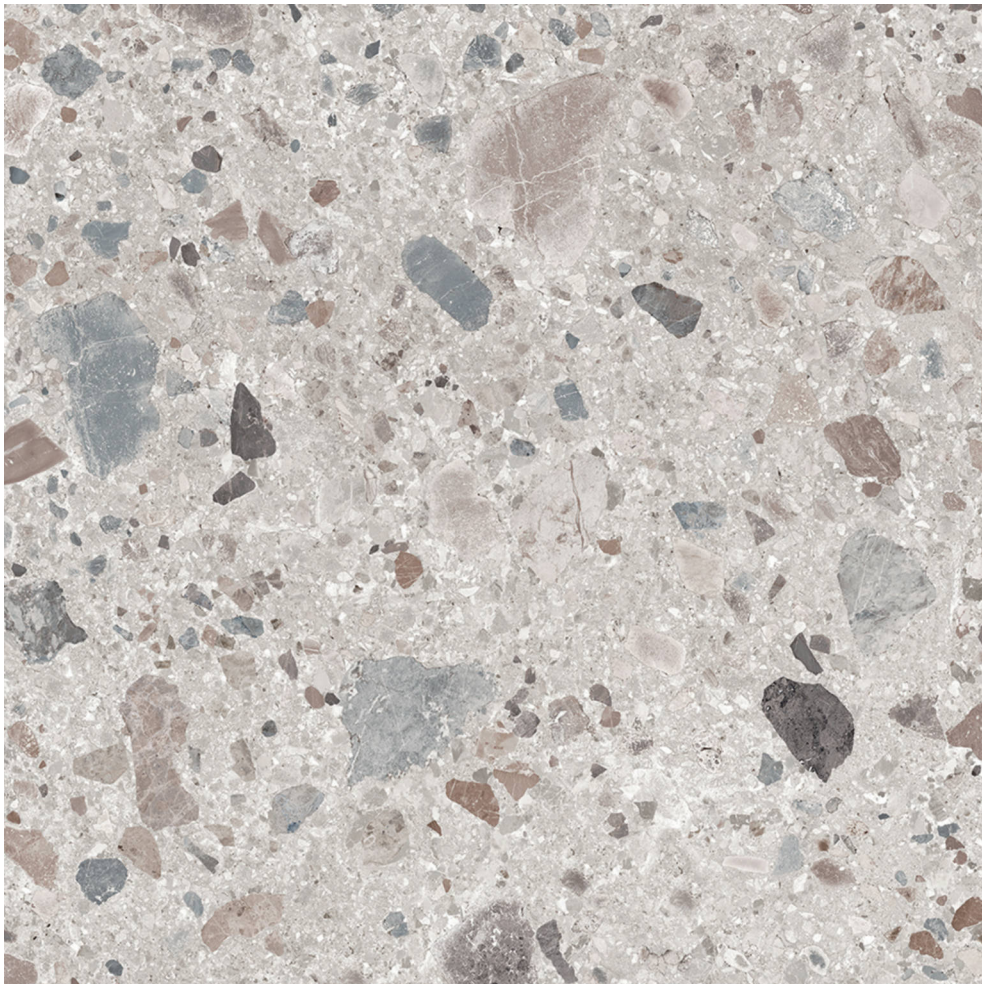

REGIA

schöner wohnen.

PRODUKT

NORR RR 06 ST SQ 60 60X60X9

60x60 | Feinsteinzeug

UMWELT

TECHNISCHE DATEN

NAME: NORR RR 06 ST SQ 60 60X60X9
CODE: 8055493122205
KOLLEKTION: NORR
HAUPTGRUPPE: Fliesen
GRÖSSE: 60x60
MATERIAL: Feinsteinzeug
OBERFLÄCHE: Matt
VERWENDUNG: Boden / Wand