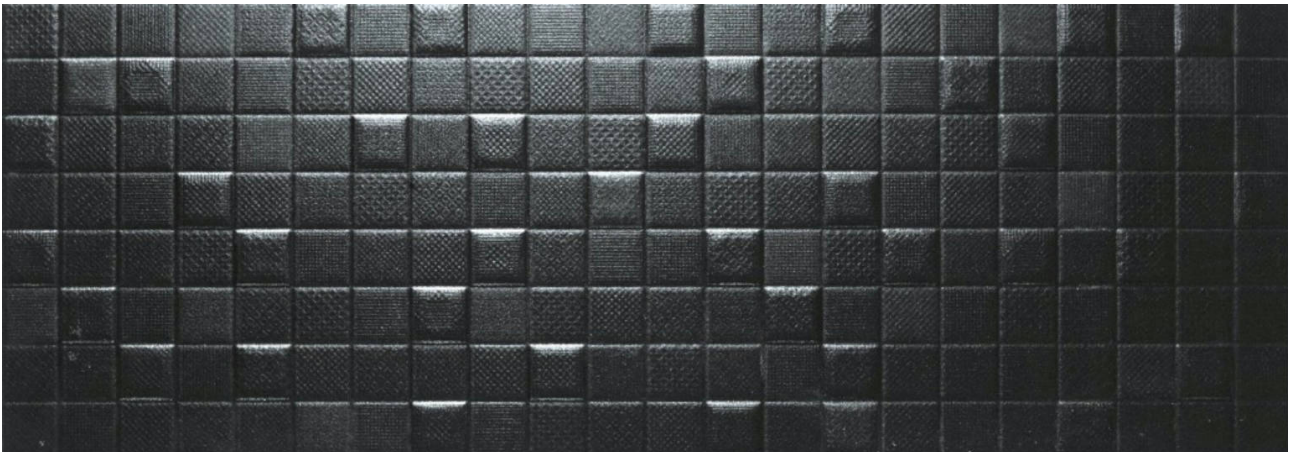

PRODUKT
BLINK REV.BASE 31,5X90 BLINK MOSAIC BLACK X

31.5x90 | Weisse Scherbe

GRAFISCHE VIELFALT

UMWELT

TECHNISCHE DATEN

NAME: BLINK REV.BASE 31,5X90 BLINK MOSAIC BLACK X
CODE: 8435464218821
KOLLEKTION: BLINK
HAUPTGRUPPE: Fliesen
GRÖSSE: 31.5x90
FARBE: SCHWARZ
MATERIAL: Weisse Scherbe
OBERFLÄCHE: Matt
VERWENDUNG: Wand

STÄRKE: 10.2
REKTIFIZIERT: Ja
FARBVARIATION: V2

VERPACKUNG

Größe	TEILTYP	KASTEN			PALLETT		
		pcs	m ²	kg	kasten	m ²	kg
31.5x90	Basis	4	1.13	20.6	48		

EINHEIT m2

BEMERKUNG Der Inhalt dieser Packliste dient nur zur Orientierung, der Inhalt der Packstücke kann variieren.