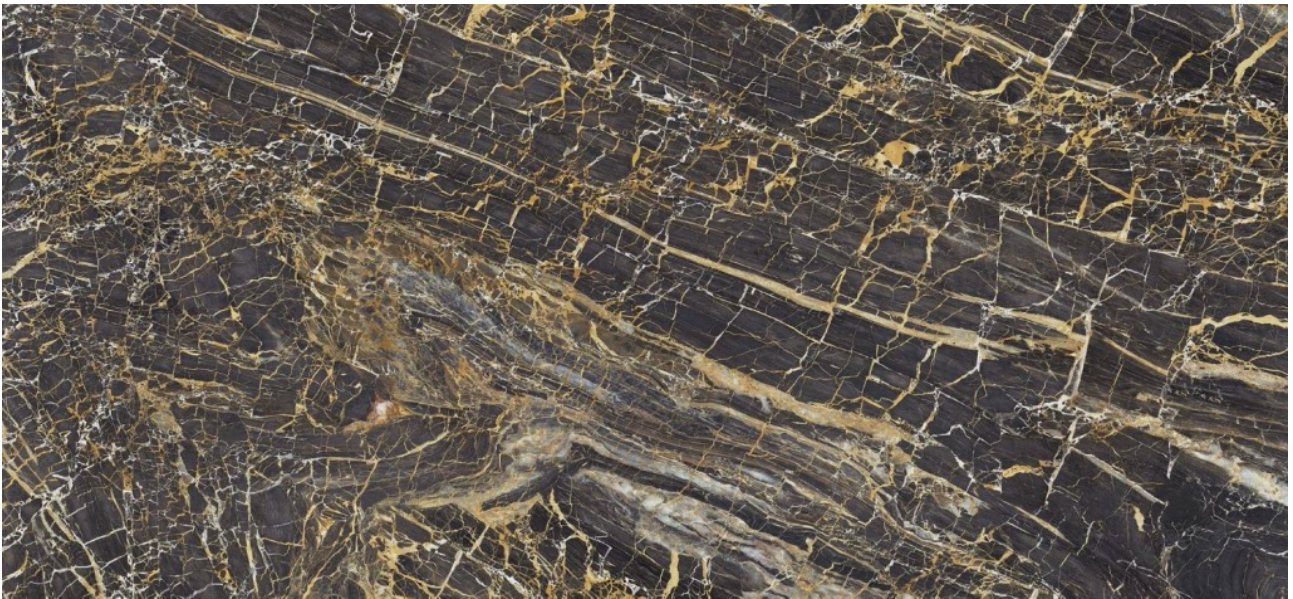

PRODUKT
BLACK GOLDEN MATT 120X260CM

120x260 | Feinsteinzeug

GRAFISCHE VIELFALT

UMWELT

TECHNISCHE DATEN

NAME: Black Golden Matt 120x260cm
CODE: 8435311599547
KOLLEKTION: BLACK GOLDEN
HAUPTGRUPPE: Fliesen
GRÖSSE: 120x260
FARBE: SCHWARZ
MATERIAL: Feinsteinzeug
OBERFLÄCHE: Matt
VERWENDUNG: Wand

OPTIK: MARMOR
STÄRKE: 6
REKTIFIZIERT: Ja

VERPACKUNG

Größe	TEILTYP	KASTEN			PALLETT		
		pcs	m ²	kg	kasten	m ²	kg
120x260	Basis	1	3.12	49.98	24	74.88	1200

EINHEIT m2

BEMERKUNG Der Inhalt dieser Packliste dient nur zur Orientierung, der Inhalt der Packstücke kann variieren.