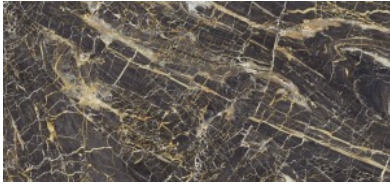

PRODUKT
BLACK GOLDEN MATT 120X260CM

120x260 | Feinsteinzeug

GRAFISCHE VIELFALT

UMWELT

TECHNISCHE DATEN

NAME: Black Golden Matt 120x260cm
CODE: 8435311599547
KOLLEKTION: BLACK GOLDEN
HAUPTGRUPPE: Fliesen
GRÖSSE: 120x260
FARBE: SCHWARZ
MATERIAL: Feinsteinzeug
OBERFLÄCHE: Matt
VERWENDUNG: Wand

OPTIK: MARMOR
STÄRKE: 6
REKTIFIZIERT: Ja

VERPACKUNG

Größe	TEILTYP	KASTEN			PALLETT		
		pcs	m ²	kg	kasten	m ²	kg
120x260	Basis	1	3.12	49.98	24	74.88	1200

EINHEIT m2

BEMERKUNG Der Inhalt dieser Packliste dient nur zur Orientierung, der Inhalt der Packstücke kann variieren.