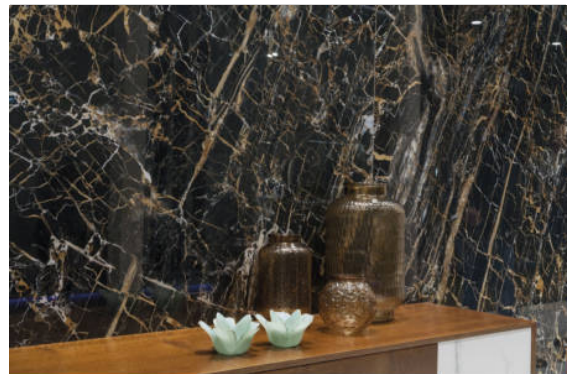

PRODUKT
BLACK GOLDEN MATT 120X260CM

120x260 | Feinsteinzeug

GRAFISCHE VIELFALT

UMWELT

TECHNISCHE DATEN

NAME: Black Golden Matt 120x260cm
CODE: 8435311599547
KOLLEKTION: BLACK GOLDEN
HAUPTGRUPPE: Fliesen
GRÖSSE: 120x260
FARBE: SCHWARZ
MATERIAL: Feinsteinzeug
OBERFLÄCHE: Matt
VERWENDUNG: Wand