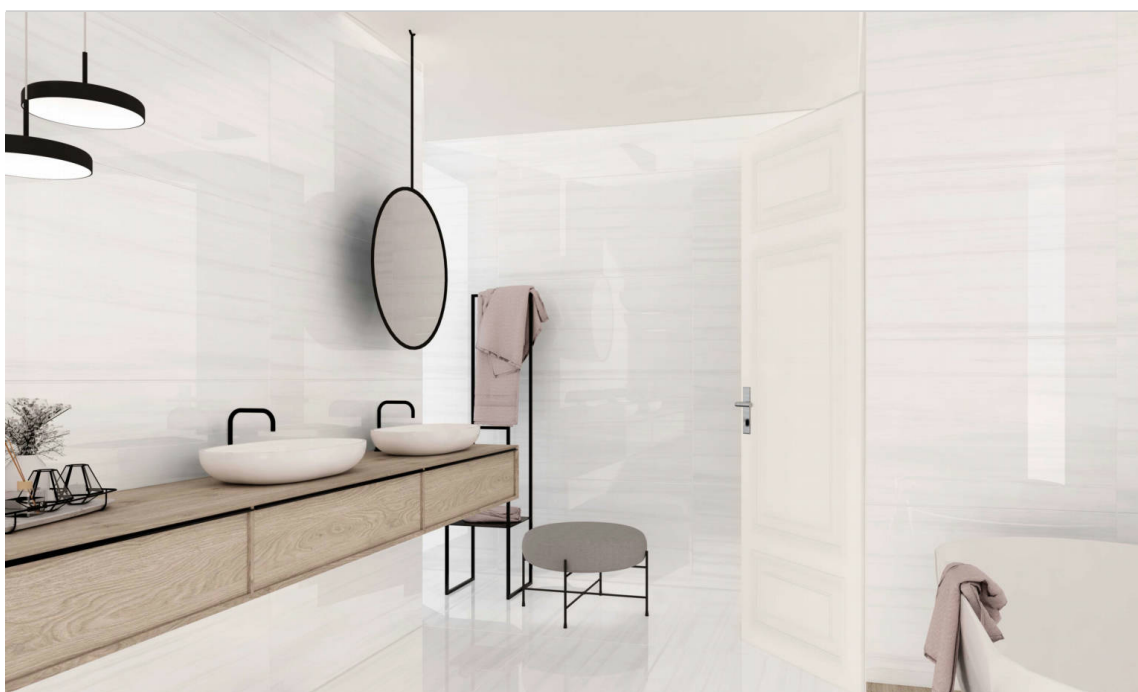

## SERIE DEODAT

---

Piso | Flooring

**PRODUCTOS**

**DEODAT WHITE POLISHED**  
48"x48"

**DEODAT WHITE POLISHED**  
24"x48"

AMBIENTES

Formato	Tipo producto	CAJA			PALET		
		pzs	sqft	lb	cajas	sqft	lb
48"x48"	Base	1	15.5	0	0	0	0
24"x48"	Base	2	15.5	0	0	0	0