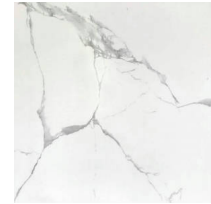

## SERIE SATUARIO

---

Pared | Piso | Tiles

**PRODUCTOS**

**Satuario Smoke Polished**  
24"x48"

**Satuario Smoke Polished**  
32"x32"

**Satuario Smoke Matte**  
24"x24"

**Satuario Smoke Polished**  
24"x24"