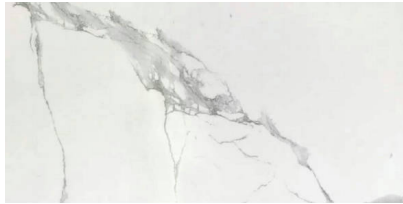

## SERIE SATUARIO

---

Pared | Piso | Tiles

**PRODUCTOS**

**Satuario Smoke Polished**  
24"x48"

**Satuario Smoke Polished**  
32"x32"

**Satuario Smoke Matte**  
24"x24"

**Satuario Smoke Polished**  
24"x24"