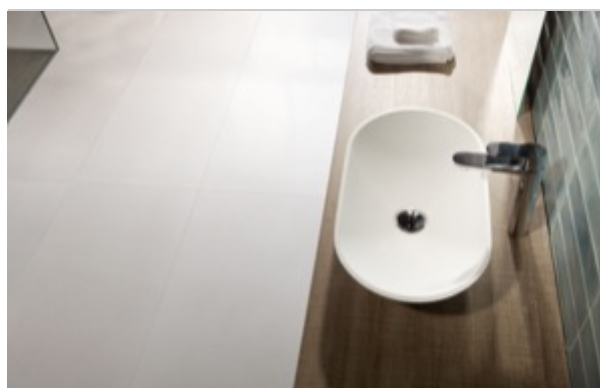

**PRODUCTO
NEUTRA WHITE**

VARIEDAD GRÁFICA

AMBIENTES

DATOS TÉCNICOS

CÓDIGO: PESPT-NEUWHI2448
NOMBRE: NEUTRA WHITE
FORMATO: 24"x48"
SERIE: Neutra
TIPOLOGÍA: Piso
ASPECTO: Cemento
USO: Pavimento/Revestimiento
ACABADO: Mate
COLORES: Blanco