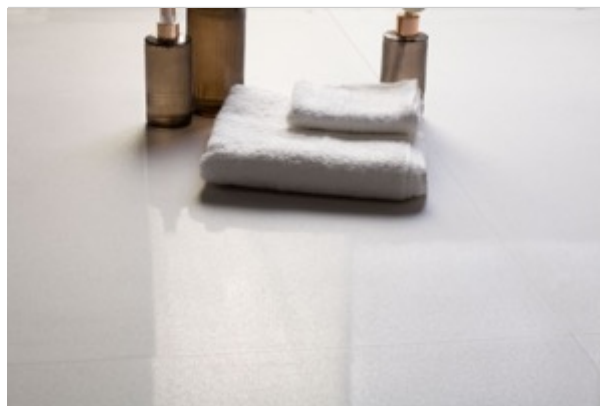

**PRODUCTO
NEUTRA WHITE**

VARIEDAD GRÁFICA

AMBIENTES

DATOS TÉCNICOS

CÓDIGO: PESPT-NEUWHI2448
NOMBRE: NEUTRA WHITE
FORMATO: 24"x48"
SERIE: Neutra
TIPOLOGÍA: Piso
ASPECTO: Cemento
USO: Pavimento/Revestimiento
ACABADO: Mate
COLORES: Blanco