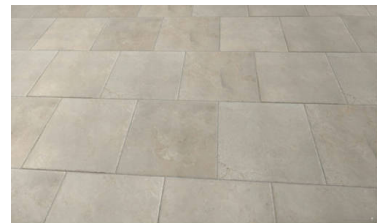

Erice Taupe 24X24"
24"x24" | Porcelain