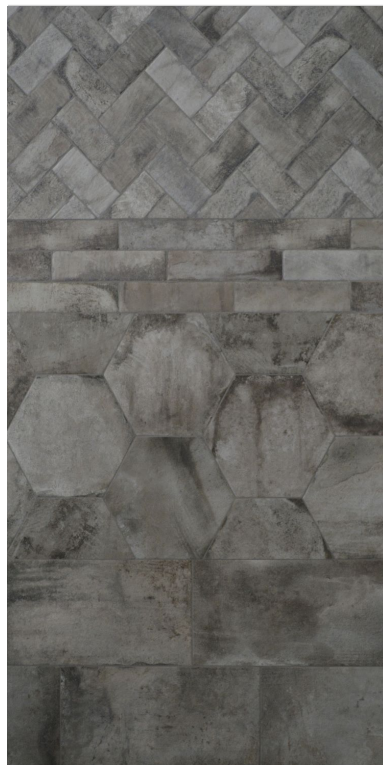

ROOM SCENES