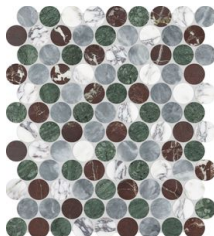

Utopio Fleur Pine Mosaic
11.8"x14.75" | Natural Stone

Utopio Fleur Blush Mosaic
15.7"x15.7" | Natural Stone

Utopio Cesto Mist Mosaic
11.8"x14.75" | Natural Stone

Utopio Cesto Monochromo Mosaic
11.8"x14.75" | Natural Stone

Utopio Cesto Dove Mosaic
11.8"x14.75" | Natural Stone

Utopio Cesto Clay Mosaic
11.8"x14.75" | Natural Stone

Utopio 1.25 Penny Round Tropic Mosaic
10"x14" | Natural Stone

Utopio 1.25 Penny Round Polar Mosaic
10"x14" | Natural Stone