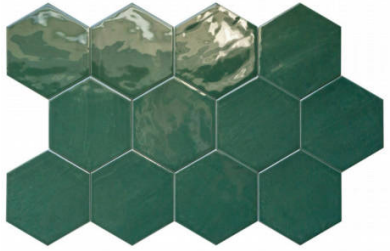

## PRODUCTS

**Ronda 5.5X6.3" Aqua Hexagon**  
5.5"x6.3" | Porcelain

**Ronda 5.5X6.3" Blue Hexagon**  
5.5"x6.3" | Porcelain

**Ronda 5.5X6.3" Cobalt Hexagon**  
5.5"x6.3" | Porcelain

**Ronda 5.5X6.3" Green Hexagon**  
5.5"x6.3" | Porcelain

**Ronda 5.5X6.3" Mint Hexagon**  
5.5"x6.3" | Porcelain

**Ronda 5.5X6.3" Navy Blue Hexagon**  
5.5"x6.3" | Porcelain

**Ronda 5.5X6.3" Pearl Hexagon**  
5.5"x6.3" | Porcelain

**Ronda 5.5X6.3" Teal Hexagon**  
5.5"x6.3" | Porcelain

**Ronda 5.5X6.3" White Hexagon**  
5.5"x6.3" | Porcelain