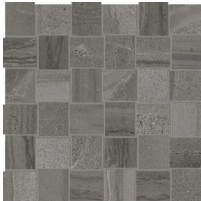

**Arcadia 12X24 Valle D'Aosta**  
12"x24" | Glazed Porcelain

**Arcadia 12X24F Ferrara Matte**  
12"x24" | Glazed Porcelain

**Arcadia 2X2 Basketweave Ferrara Matte**  
12"x12" | Glazed Porcelain

**Arcadia 2X2 Basketweave Lombardy Matte**  
12"x12" | Glazed Porcelain

**Arcadia 2X2 Basketweave Trentino Matte**  
12"x12" | Glazed Porcelain

**Arcadia 2X2 Basketweave Valle D'Aosta**  
12"x12" | Glazed Porcelain

**Arcadia 3X12 Sb Ferrara Matte**  
3"x12" | Glazed Porcelain