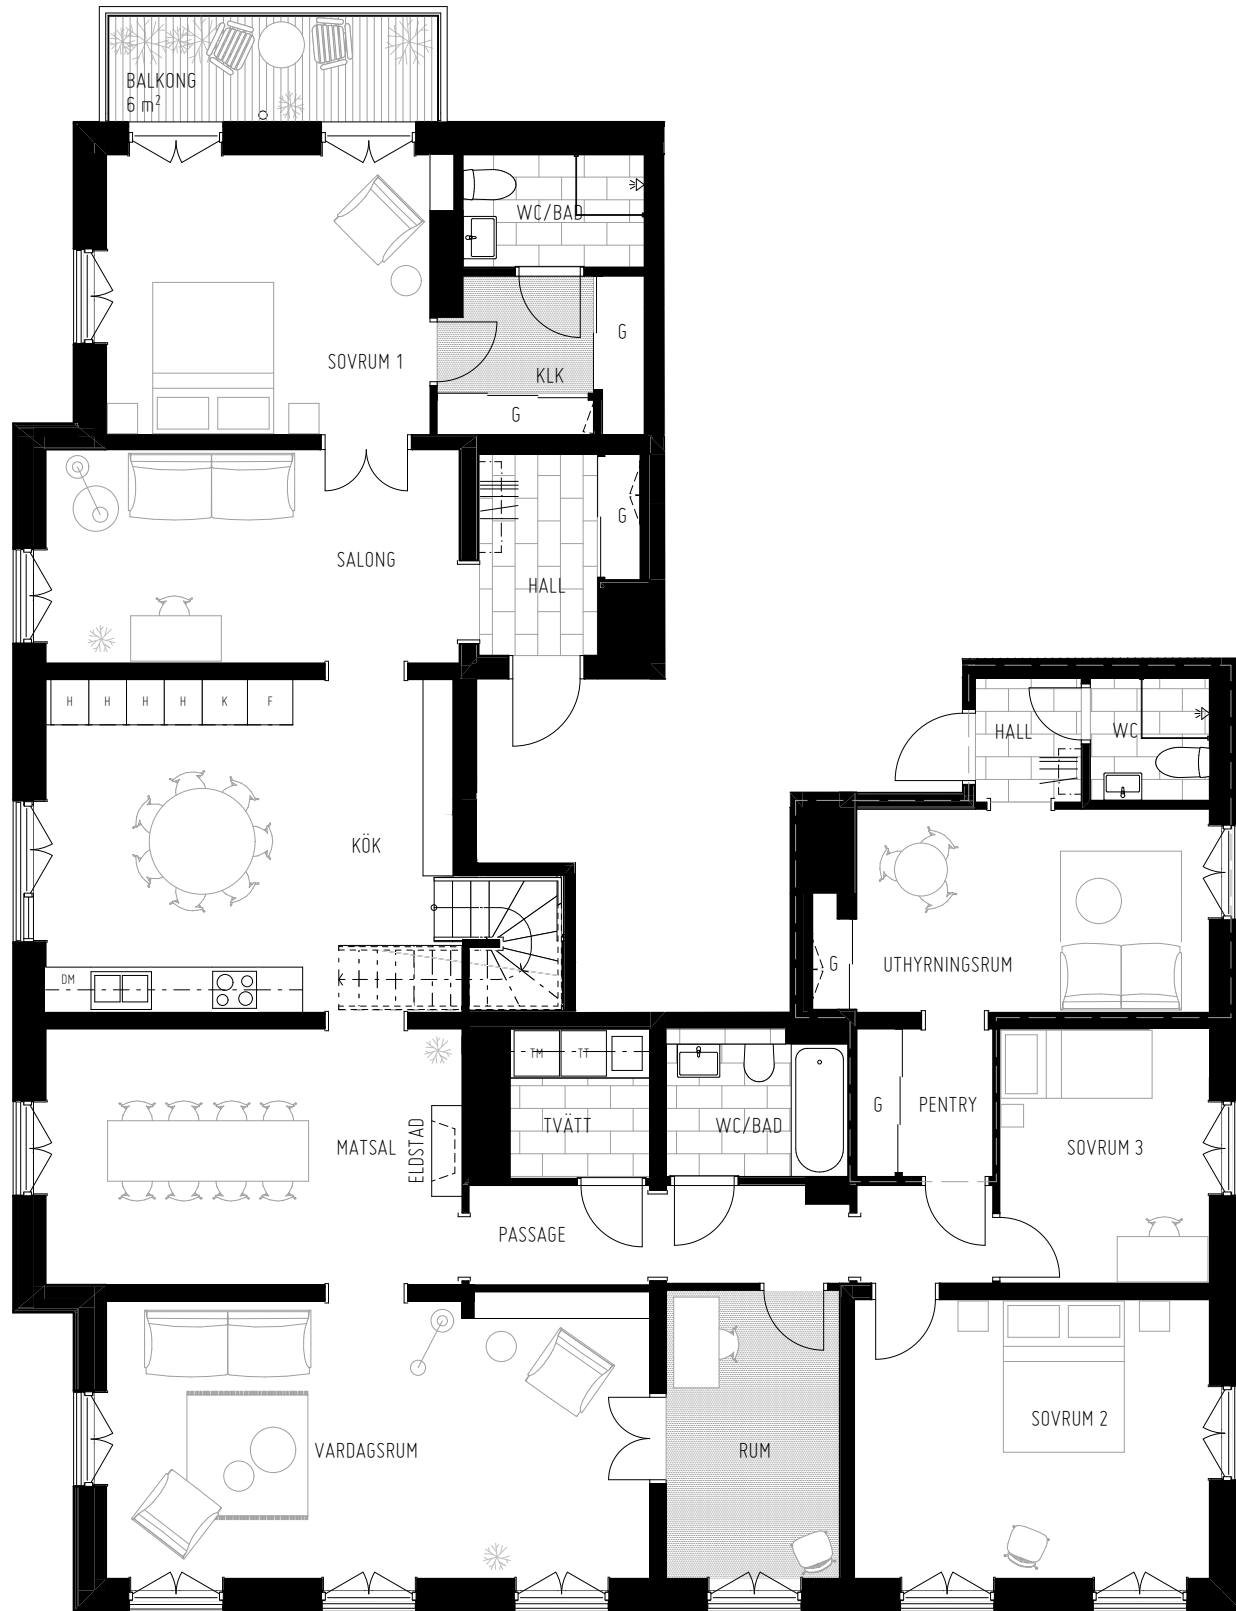

BOFAKTABLAD  
BRF ARKITRAVEN

STORLEK: 9 RoK  
 LGH: 2-2101  
 YTA: ca 206,5 m<sup>2</sup>  
 EXT FRD 7 m<sup>2</sup>

0 1 2 3 4 5  
 Skala 1:100

Rumshöjd ca 2,5 meter  
 Rumshöjd badrum och wc ca 2,3 meter  
 Bröstning fönster ca 0,6 meter  
 Upprättad 2020-07-02  
 Originalformat A3

Rätt till ändringar förbehålles. Ytangelser preliminära.

|     |            |    |              |  |                    |    |             |  |                   |
|-----|------------|----|--------------|--|--------------------|----|-------------|--|-------------------|
| K   | KYL        |    | SPISHÄLL/UGN |  | SKJUTDÖRRSGARDEROB | TM | TVÄTTMASKIN |  | ULLMATTA          |
| F   | FRYS       | HS | HÖGSKÅP      |  | HATTHYLLA          | TT | TORKTUMLARE |  | KALKSTEN          |
| K/F | KYL/FRYS   | ST | STÄDSKÅP     |  | GOLVÄRMESKÅP       | KM | KOMBIMASKIN |  | BELYSNINGSPOLLARE |
| DM  | DISKMASKIN | G  | GARDEROB     |  | ELSKÅP             |    | DUSCHVÄGG   |  |                   |