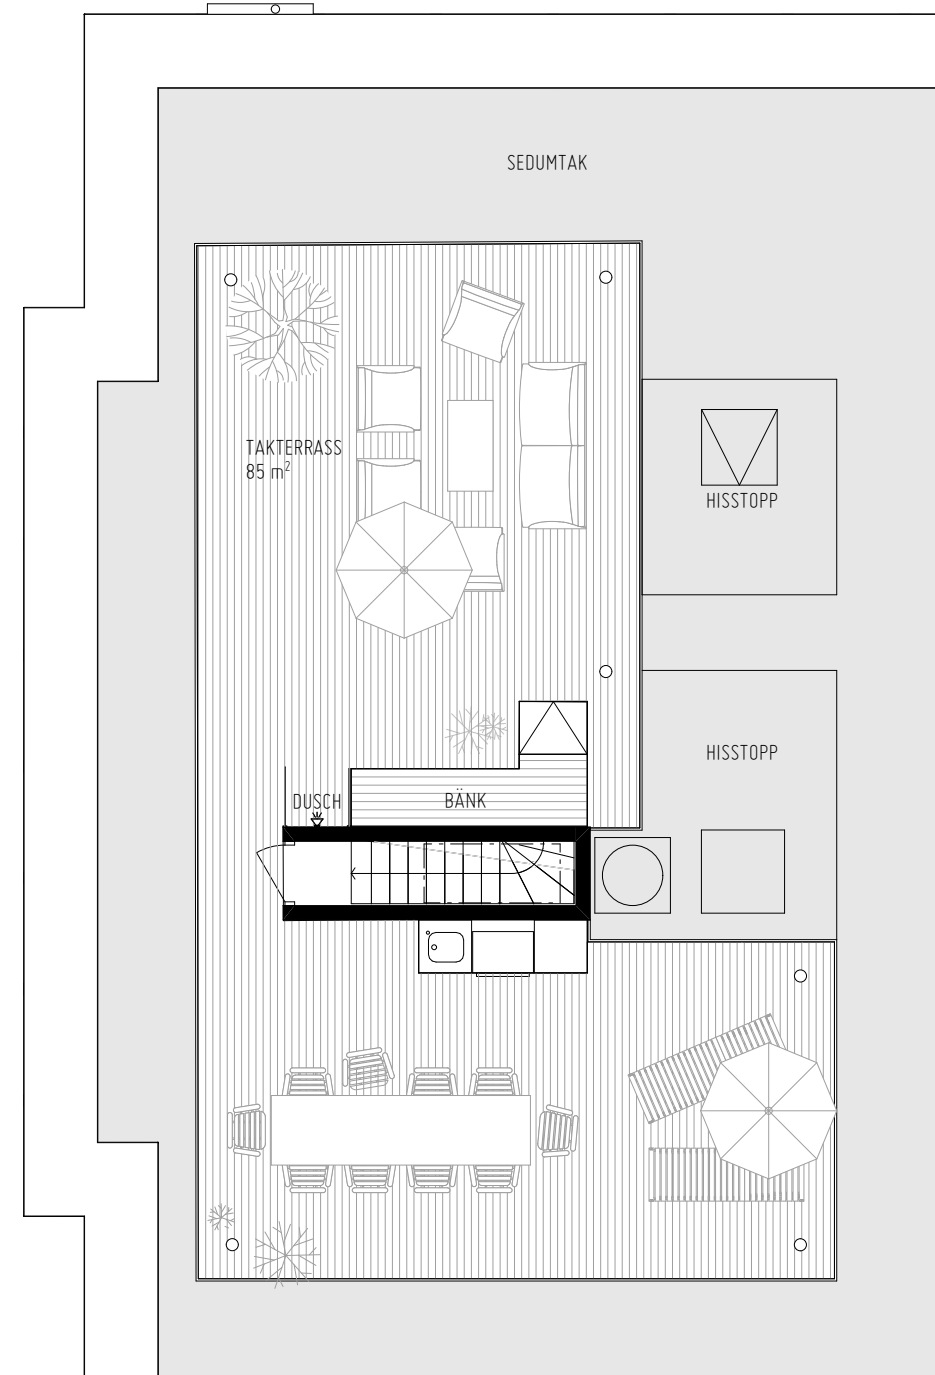

BOFAKTABLAD  
BRF ARKITRAVEN

STORLEK: 9 RoK  
 LGH: 2-2101  
 YTA: ca 206,5 m<sup>2</sup>  
 EXT FRD 7 m<sup>2</sup>

0 1 2 3 4 5  
 Skala 1:100

Rumshöjd ca 2,5 meter  
 Rumshöjd badrum och wc ca 2,3 meter  
 Bröstning fönster ca 0,6 meter  
 Upprättad 2020-07-02  
 Originalformat A3

Rätt till ändringar förbehålles. Ytangelser preliminära.

|     |            |    |              |  |                    |    |             |  |                   |
|-----|------------|----|--------------|--|--------------------|----|-------------|--|-------------------|
| K   | KYL        |    | SPISHÄLL/UGN |  | SKJUTDÖRRSGARDEROB | TM | TVÄTTMASKIN |  | ULLMATTA          |
| F   | FRYS       | HS | HÖGSKÅP      |  | HATTHYLLA          | TT | TORKTUMLARE |  | KALKSTEN          |
| K/F | KYL/FRYS   | ST | STÄDSKÅP     |  | GOLVÄRMESKÅP       | KM | KOMBIMASKIN |  | BELYSNINGSPOLLARE |
| DM  | DISKMASKIN | G  | GARDEROB     |  | ELSKÅP             |    | DUSCHVÄGG   |  |                   |